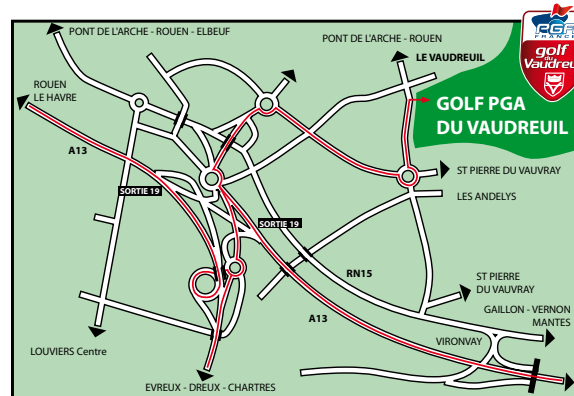

> Grand jeu 1 jour

> Grand jeu 2 jours

Les enseignants

Accès

> De Paris :

- Prendre l'autoroute A13 direction Rouen, sortie n°19 (Val de Reuil, Evreux). Au premier rond point, direction Val de Reuil. Au deuxième rond point, à droite. Au troisième rond point, à gauche.

> De Caen, Deauville ou Rouen :

- Autoroute A13 direction Paris : sortie n° 19 (Evreux, Louviers, Val de Reuil).
- Après le péage, prendre la première sortie à droite.
- Au premier rond point à gauche, direction Val de Reuil. Au deuxième rond point tout droit, direction Val de Reuil. Au troisième rond point, à droite. Au quatrième rond point, à gauche.

> Ensuite :

- Après le dernier rond point, l'entrée du Golf se trouve à 500 mètres à droite.
- Passer la grille d'entrée du Golf. Suivre tout droit la route intérieure pendant 1200 mètres. Vous arrivez derrière une grande et belle bâtisse au toit de chaume, c'est le Club-House.

GOLF COURT ACADEMY
26 avenue Marc de La Haye
27100 Le Vaudreuil
TÉL. : 02 32 40 68 54
info@golfcourt.fr
www.golfcourt.fr

Devenez un grand du petit jeu