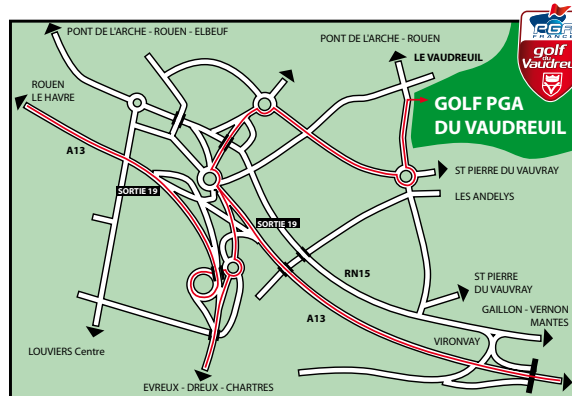

Jean-Philippe SÉRRES
Intervenant.

Frédéric MONMARCHÉ
Intervenant.

Accès

> De Paris :

- Prendre l'autoroute A13 direction Rouen, sortie n°19 (Val de Reuil, Evreux). Au premier rond point, direction Val de Reuil. Au deuxième rond point, à droite. Au troisième rond point, à gauche.

> De Caen, Deauville ou Rouen :

- Autoroute A13 direction Paris : sortie n° 19 (Evreux, Louviers, Val de Reuil).
- Après le péage, prendre la première sortie à droite.
- Au premier rond point à gauche, direction Val de Reuil. Au deuxième rond point tout droit, direction Val de Reuil. Au troisième rond point, à droite. Au quatrième rond point, à gauche.

> Ensuite :

- Après le dernier rond point, l'entrée du Golf se trouve à 500 mètres à droite.
- Passer la grille d'entrée du Golf. Suivre tout droit la route intérieure pendant 1200 mètres. Vous arrivez derrière une grande et belle bâtisse au toit de chaume, c'est le Club-House.