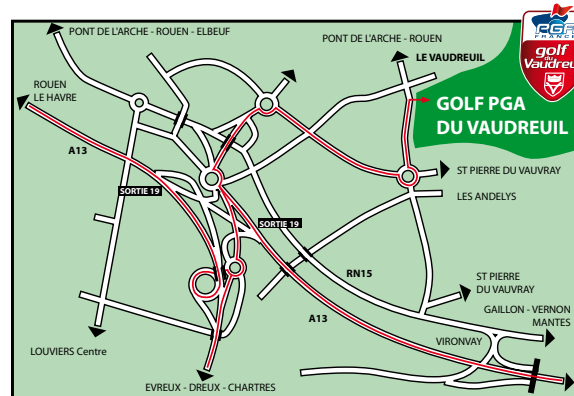

### > De Paris :

- Prendre l'autoroute A13 direction Rouen, sortie n°19 (Val de Reuil, Evreux). Au premier rond point, direction Val de Reuil. Au deuxième rond point, à droite. Au troisième rond point, à gauche.

### > De Caen, Deauville ou Rouen :

- Autoroute A13 direction Paris : sortie n° 19 (Evreux, Louviers, Val de Reuil).
- Après le péage, prendre la première sortie à droite.
- Au premier rond point à gauche, direction Val de Reuil. Au deuxième rond point tout droit, direction Val de Reuil. Au troisième rond point, à droite. Au quatrième rond point, à gauche.

### > Ensuite :

- Après le dernier rond point, l'entrée du Golf se trouve à 500 mètres à droite.
- Passer la grille d'entrée du Golf. Suivre tout droit la route intérieure pendant 1200 mètres. Vous arrivez derrière une grande et belle bâtisse au toit de chaume, c'est le Club-House.